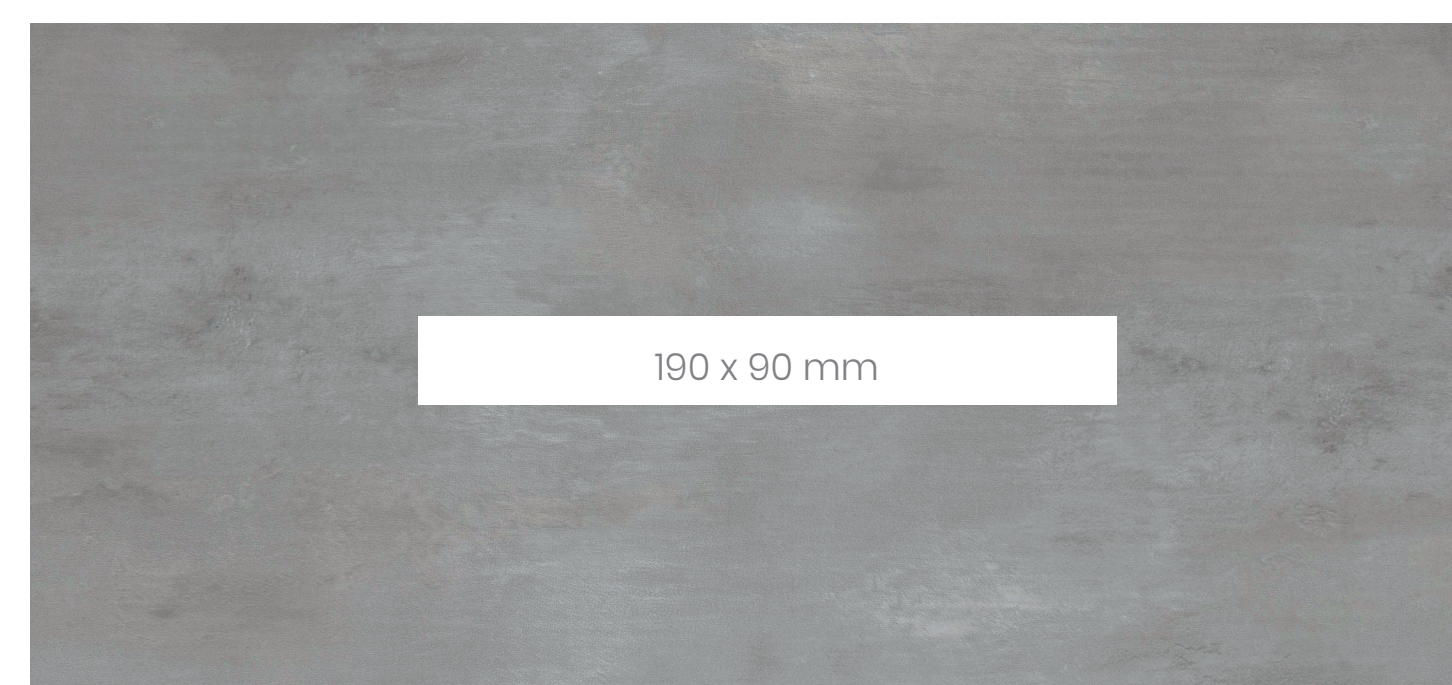

Origin Concrete Natural

OFR-030-001N | 457,2 x 914,4 mm
OFD-030-060 | 457,2 x 914,4 mm
OFC-030-060 | 466 x 936 mm