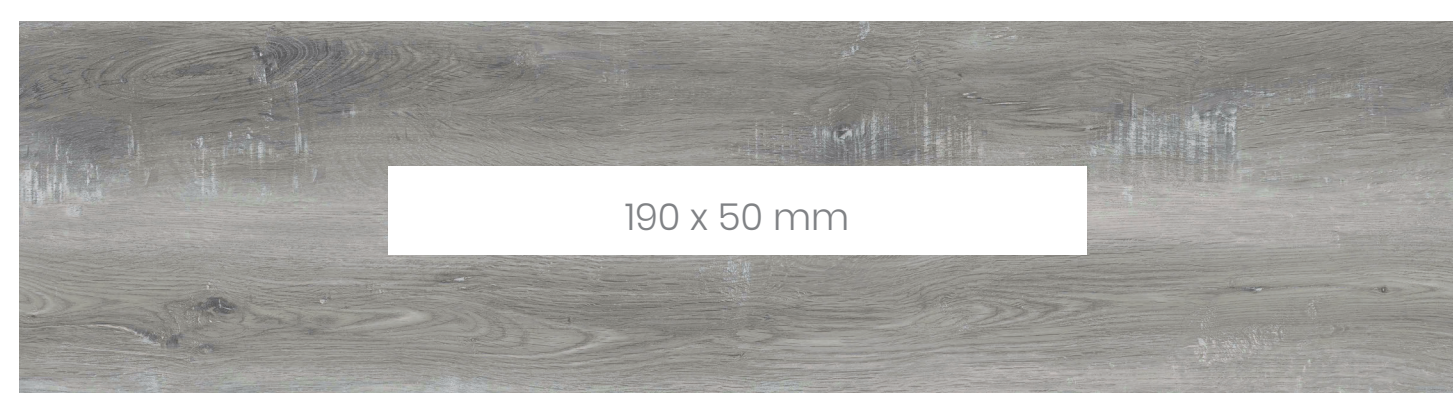

Pure Oak Grey

OFR-030-008N | 177,8 x 1219,2 mm
OFD-030-065 | 185 x 1219,2 mm
OFC-030-065 | 177,8 x 1219,2 mm